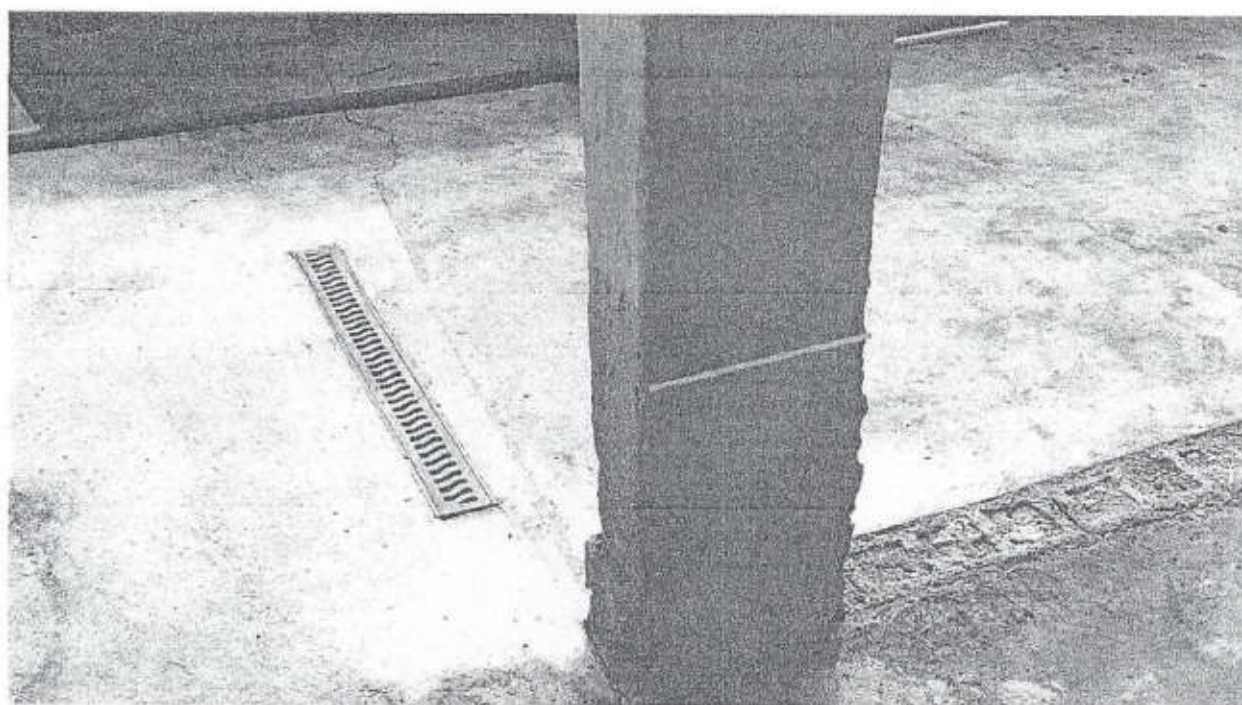

A razão da urgência é que a sujeira e o mato que tomam conta do leito das ruas (fotos anexas) estão fazendo com as águas das chuvas se acumulem nas partes mais baixas, inclusive causando inundação grave na casa de nº 48, da Rua 25. Conforme demonstram as fotos anexas a água chegou nesta casa à altura aproximada de 50 centímetros, deixando os moradores em estado de calamidade.

SALA DAS SESSÕES, EM 1 DE MARÇO DE 2019.

  
ADRIANO DOS SANTOS  
Vereador

FOTO TIRADA  
DURANTE UM  
PEQUENO PERÍODO  
DE CHUVA.

A BARREIRA QUE  
ESTÁ CAUSANDO O  
ALAGAMENTO É O  
MATO QUE INVADE A  
RUA 25, 24 E 23 NÃO  
DANDO VAZÃO PARA  
QUE A ÁGUA DE  
CHUVA SIGA SEU  
CURSO NORMAL.

**CASA MAIS APETADA NA RUA 23 - RES. ALBERTO RONCONI**

**MARCA DE ONDE A ÁGUA CHEGA DEVIDO O MATO NA RUA REPREJAR A ÁGUA DE CHEVA**

**MARCAÇÃO DO NÍVEL DA ÁGUA DENTRO DA RESIDÊNCIA**

**NÍVEL QUE A ÁGUA CHEGA DENTRO DA RESIDÊNCIA**