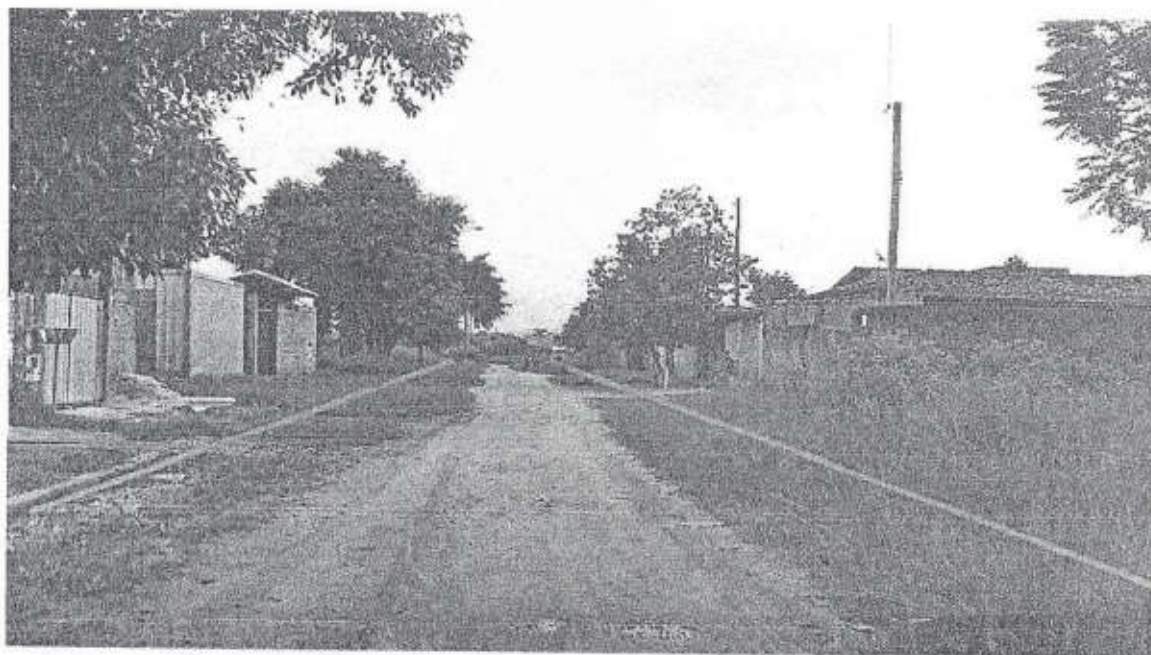

SALA DAS SESSÕES, EM 1 DE MARÇO DE 2019.

  
ADRIANO DOS SANTOS  
Vereador

FOTO TIRADA  
DURANTE UM  
PEQUENO PERÍODO  
DE CHUVA.

A BARREIRA QUE  
ESTÁ CAUSANDO O  
ALAGAMENTO É O  
MATO QUE INVADE A  
RUA 25, 24 E 23 NÃO  
DANDO VAZÃO PARA  
QUE A ÁGUA DE  
CHUVA SIGA SEU  
CURSO NORMAL.

**CASA MAIS APETADA NA RUA 23 - RES. ALBERTO RONCONI**

**MARCA DE ONDE A ÁGUA CHEGA DEVIDO O MATO NA RUA REPREJAR A ÁGUA DE CHEVA**

**MARCAÇÃO DO NÍVEL DA ÁGUA DENTRO DA RESIDÊNCIA**

**NÍVEL QUE A ÁGUA CHEGA DENTRO DA RESIDÊNCIA**