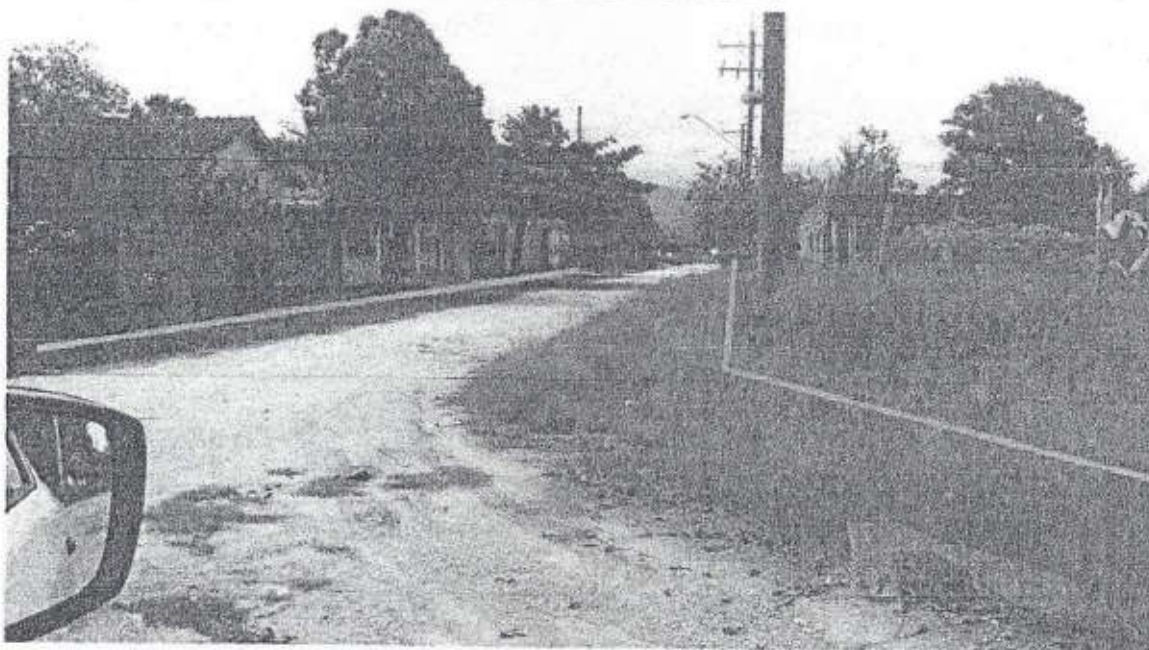

A razão da urgência é que a sujeira e o mato que tomam conta do leito das ruas (fotos anexas) estão fazendo com as águas das chuvas se acumulem nas partes mais baixas, inclusive causando inundação grave na casa de nº 48, da Rua 25. Conforme demonstram as fotos anexas a água chegou nesta casa à altura aproximada de 50 centímetros, deixando os moradores em estado de calamidade.

SALA DAS SESSÕES, EM 1 DE MARÇO DE 2019.

  
ADRIANO DOS SANTOS  
Vereador

FOTO TIRADA  
DURANTE UM  
PEQUENO PERÍODO  
DE CHUVA.

A BARREIRA QUE  
ESTÁ CAUSANDO O  
ALAGAMENTO É O  
MATO QUE INVADE A  
RUA 25, 24 E 23 NÃO  
DANDO VAZÃO PARA  
QUE A ÁGUA DE  
CHUVA SIGA SEU  
CURSO NORMAL.

**CASA MAIS APETADA NA RUA 23 - RES. ALBERTO RONCONI**

**MARCA DE ONDE A ÁGUA CHEGA DEVIDO O MATO NA RUA REPREJAR A ÁGUA DE CHEVA**

**MARCAÇÃO DO NÍVEL DA ÁGUA DENTRO DA RESIDÊNCIA**

**NÍVEL QUE A ÁGUA CHEGA DENTRO DA RESIDÊNCIA**

**RUA 25 - MATO INVADINDO A RUA CAUSANDO ALAGAMENTO**

**RUA 24 - MATO INVADINDO A RUA**

**RUA 23 - MATO INVADINDO A RUA**

**RUA 23 - MATO INVADINDO A RUA**