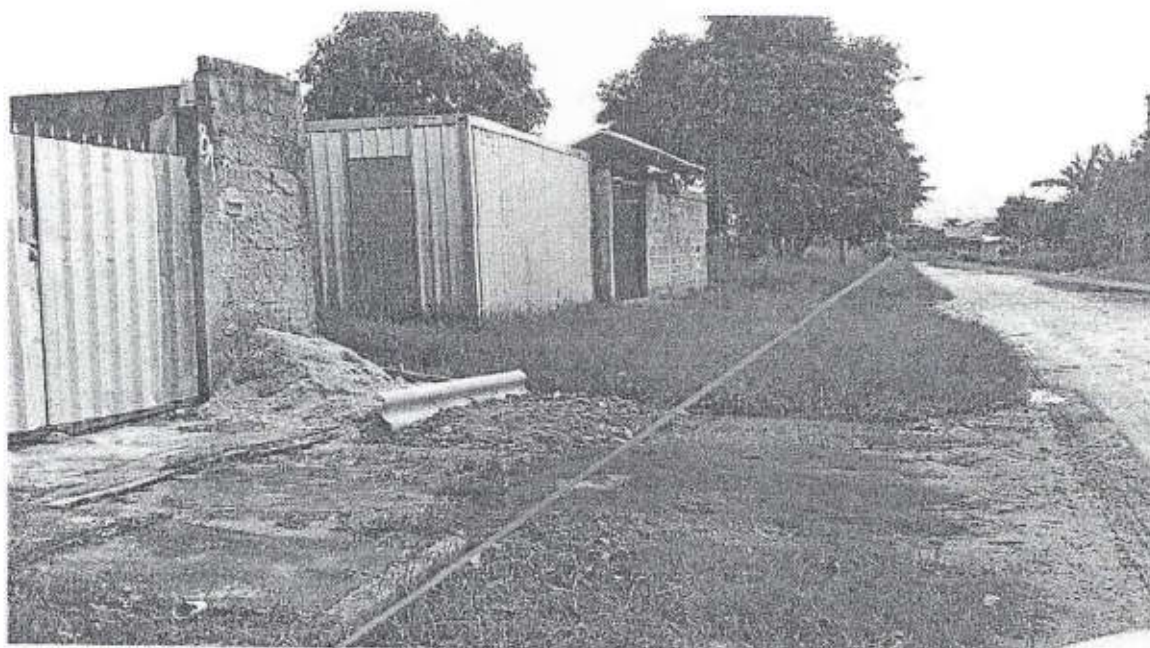

A razão da urgência é que a sujeira e o mato que tomam conta do leito das ruas (fotos anexas) estão fazendo com as águas das chuvas se acumulem nas partes mais baixas, inclusive causando inundação grave na casa de nº 48, da Rua 25. Conforme demonstram as fotos anexas a água chegou nesta casa à altura aproximada de 50 centímetros, deixando os moradores em estado de calamidade.

**CASA MAIS APETADA NA RUA 23 - RES. ALBERTO RONCONI**

**MARCA DE ONDE A ÁGUA CHEGA DEVIDO O MATO NA RUA REPREJAR A ÁGUA DE CHEVA**

**MARCAÇÃO DO NÍVEL DA ÁGUA DENTRO DA RESIDÊNCIA**

**NÍVEL QUE A ÁGUA CHEGA DENTRO DA RESIDÊNCIA**

**RUA 25 - MATO INVADINDO A RUA CAUSANDO**

**RUA 25 - MATO INVADINDO A RUA CAUSANDO ALAGAMENTO**

**RUA 25 - MATO INVADINDO A RUA CAUSANDO ALAGAMENTO**

**RUA 24 - MATO INVADINDO A RUA**

**RUA 25 - MATO INVADINDO A RUA**