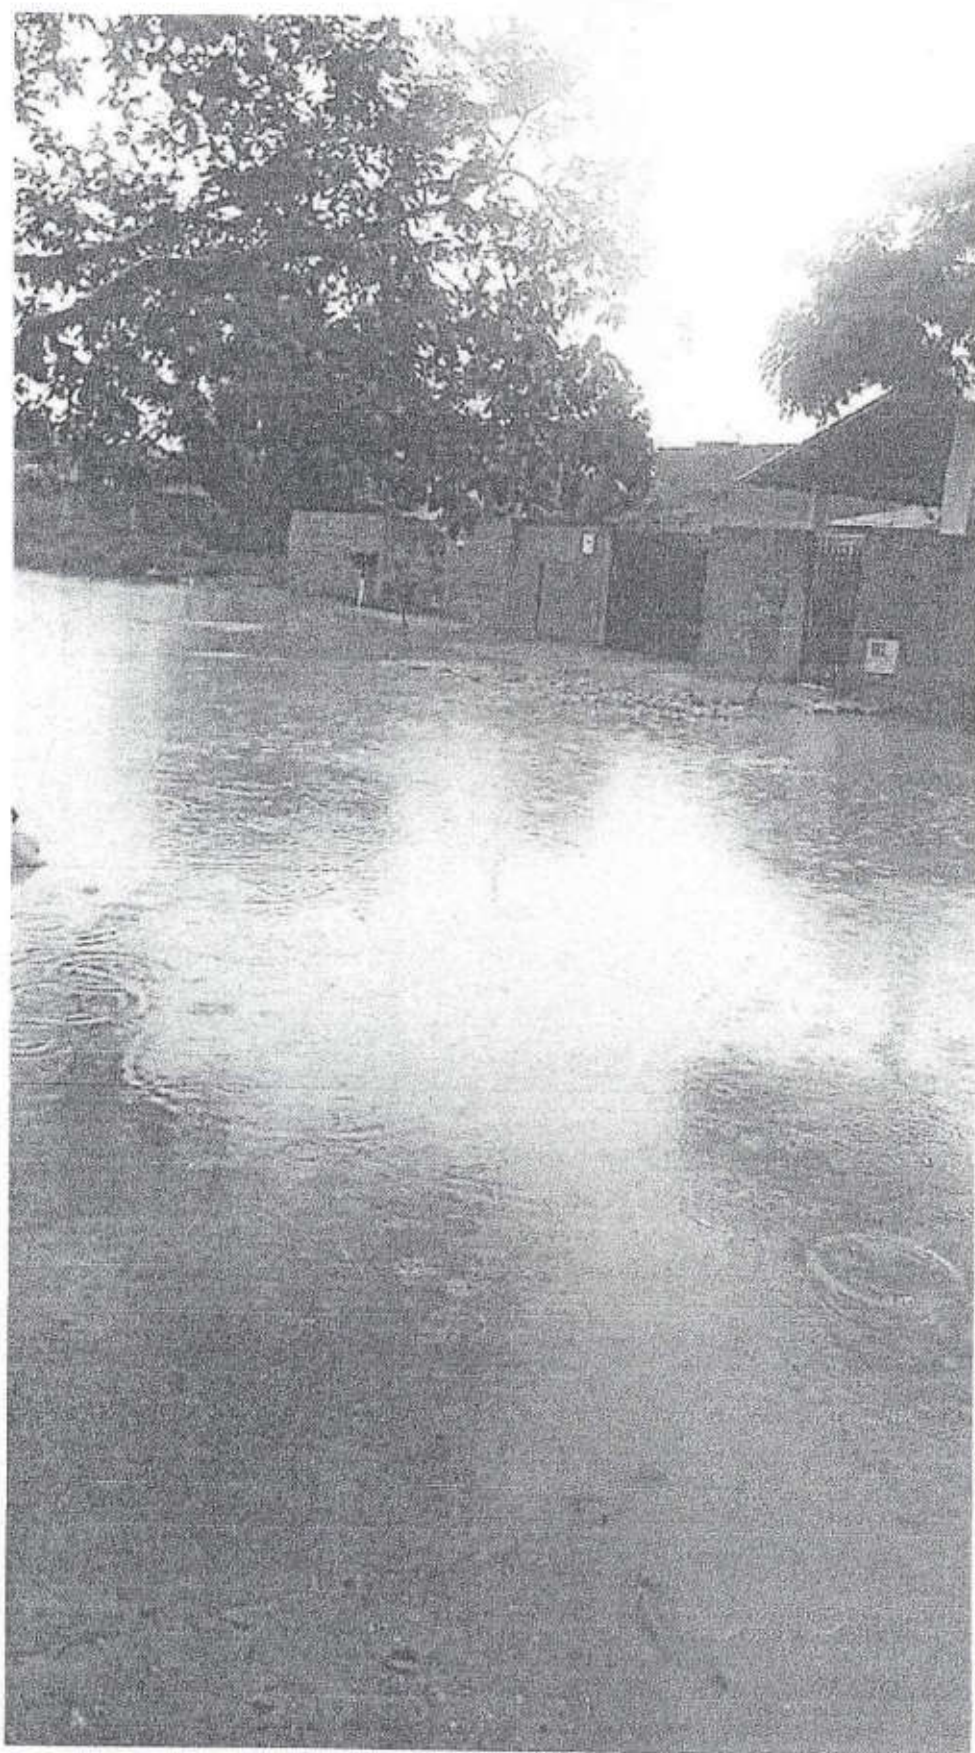

A razão da urgência é que a sujeira e o mato que tomam conta do leito das ruas (fotos anexas) estão fazendo com as águas das chuvas se acumulem nas partes mais baixas, inclusive causando inundação grave na casa de nº 48, da Rua 25. Conforme demonstram as fotos anexas a água chegou nesta casa à altura aproximada de 50 centímetros, deixando os moradores em estado de calamidade.

SALA DAS SESSÕES, EM 1 DE MARÇO DE 2019.

  
ADRIANO DOS SANTOS  
Vereador

FOTO TIRADA  
DURANTE UM  
PEQUENO PERÍODO  
DE CHUVA.

A BARREIRA QUE  
ESTÁ CAUSANDO O  
ALAGAMENTO É O  
MATO QUE INVADE A  
RUA 25, 24 E 23 NÃO  
DANDO VAZÃO PARA  
QUE A ÁGUA DE  
CHUVA SIGA SEU  
CURSO NORMAL.