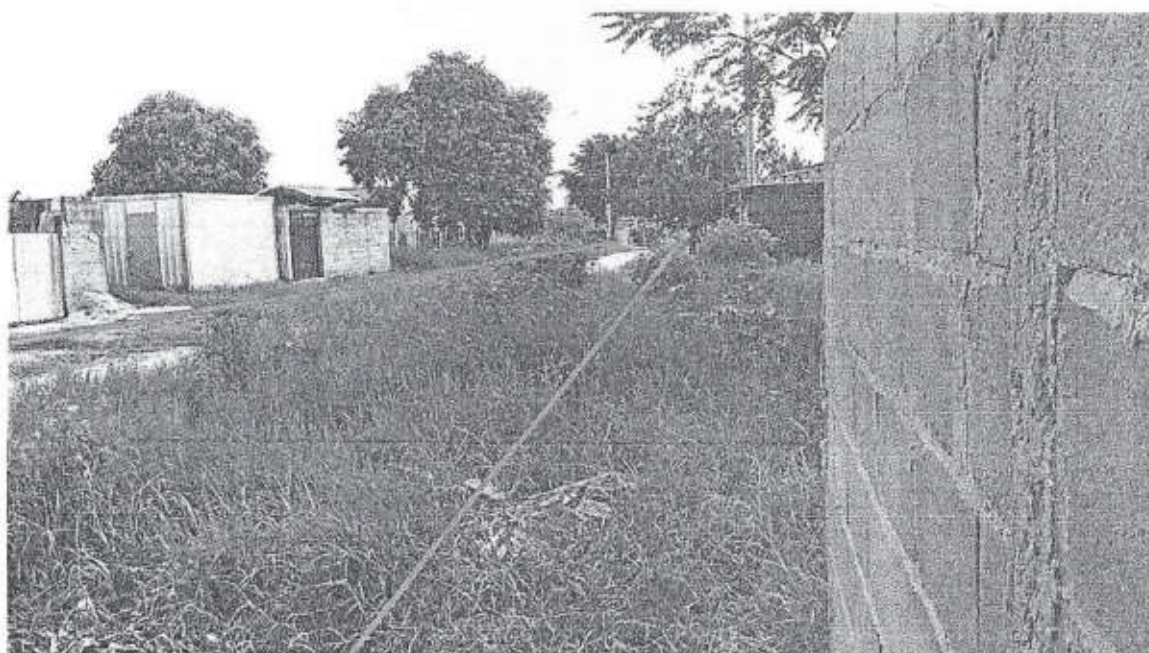

RUA 25 - MATO INVADINDO A RUA CAUSANDO ALAGAMENTO