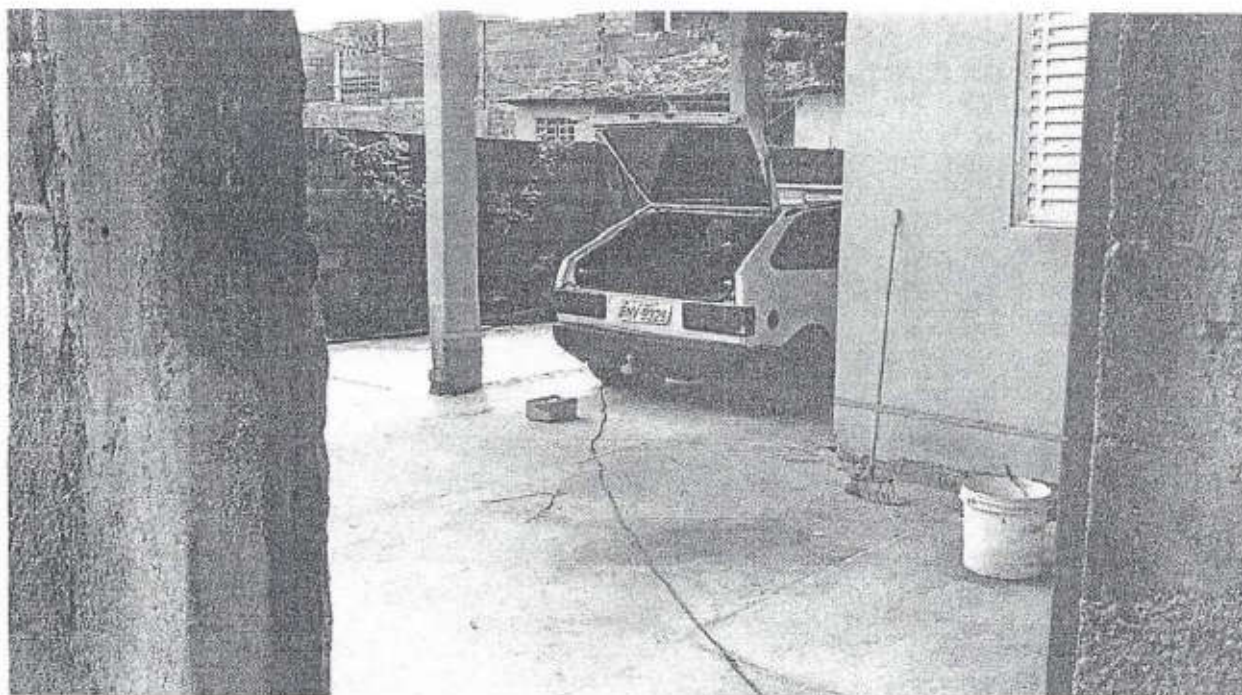

SALA DAS SESSÕES, EM 1 DE MARÇO DE 2019.

  
ADRIANO DOS SANTOS  
Vereador

FOTO TIRADA  
DURANTE UM  
PEQUENO PERÍODO  
DE CHUVA.

A BARREIRA QUE  
ESTÁ CAUSANDO O  
ALAGAMENTO É O  
MATO QUE INVADE A  
RUA 25, 24 E 23 NÃO  
DANDO VAZÃO PARA  
QUE A ÁGUA DE  
CHUVA SIGA SEU  
CURSO NORMAL.

**CASA MAIS APETADA NA RUA 23 - RES. ALBERTO RONCONI**

**MARCA DE ONDE A ÁGUA CHEGA DEVIDO O MATO NA RUA REPREJAR A ÁGUA DE CHEVA**

**MARCAÇÃO DO NÍVEL DA ÁGUA DENTRO DA RESIDÊNCIA**

**NÍVEL QUE A ÁGUA CHEGA DENTRO DA RESIDÊNCIA**