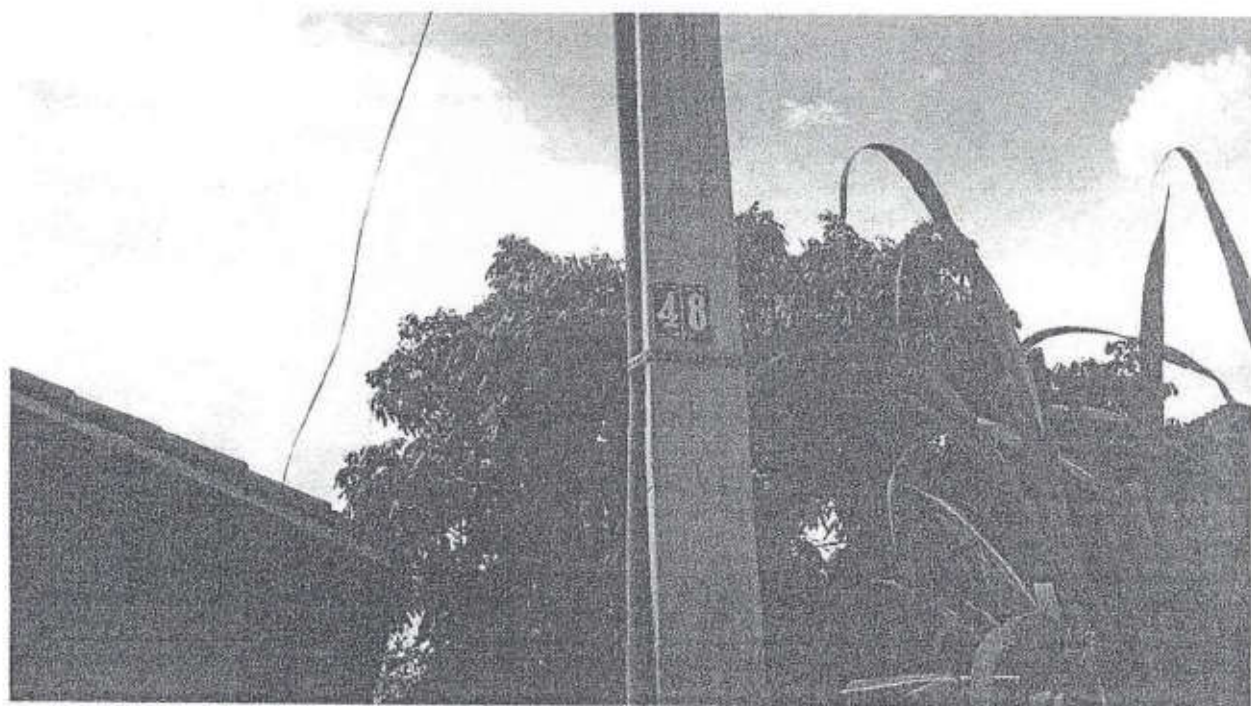

SALA DAS SESSÕES, EM 1 DE MARÇO DE 2019.

  
ADRIANO DOS SANTOS  
Vereador

FOTO TIRADA  
DURANTE UM  
PEQUENO PERÍODO  
DE CHUVA.

A BARREIRA QUE  
ESTÁ CAUSANDO O  
ALAGAMENTO É O  
MATO QUE INVADE A  
RUA 25, 24 E 23 NÃO  
DANDO VAZÃO PARA  
QUE A ÁGUA DE  
CHUVA SIGA SEU  
CURSO NORMAL.

**CASA MAIS APETADA NA RUA 23 - RES. ALBERTO RONCONI**

**MARCA DE ONDE A ÁGUA CHEGA DEVIDO O MATO NA RUA REPREJAR A ÁGUA DE CHEVA**

**MARCAÇÃO DO NÍVEL DA ÁGUA DENTRO DA RESIDÊNCIA**

**NÍVEL QUE A ÁGUA CHEGA DENTRO DA RESIDÊNCIA**